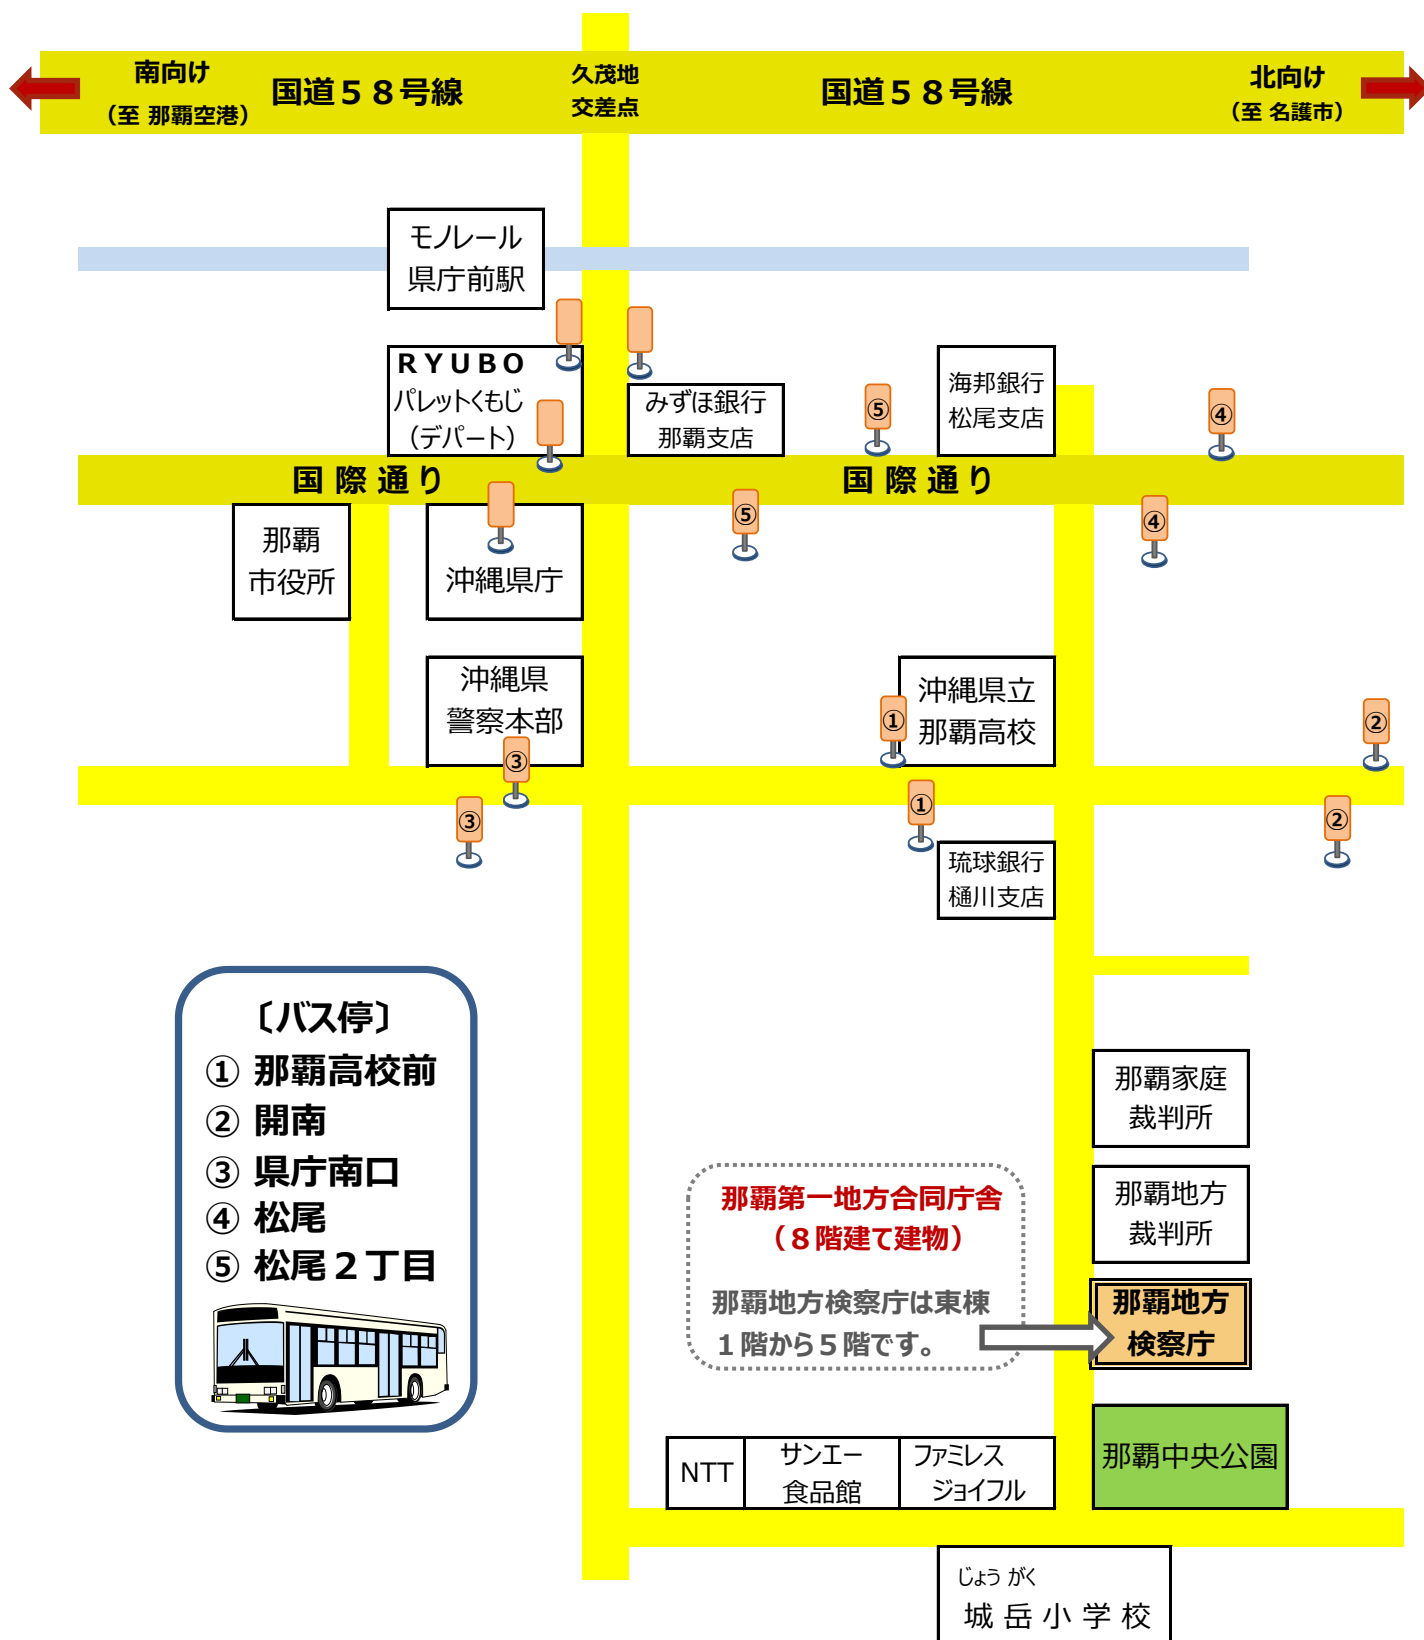

那覇地方検察庁 (案内図)

- 〔バス停〕**
- ① 那覇高校前
 - ② 開南
 - ③ 県庁南口
 - ④ 松尾
 - ⑤ 松尾2丁目
- 

**那覇第一地方合同庁舎
(8階建て建物)**
那覇地方検察庁は東棟
1階から5階です。

交通手段 ① 那覇空港 - (モルレル (約13分 260円)) → 県庁前駅 → 徒歩 (約15分) → 検察庁
② 那覇空港 - (モルレル (約13分 260円)) → 県庁前駅 → タクシー (約550円) → 検察庁