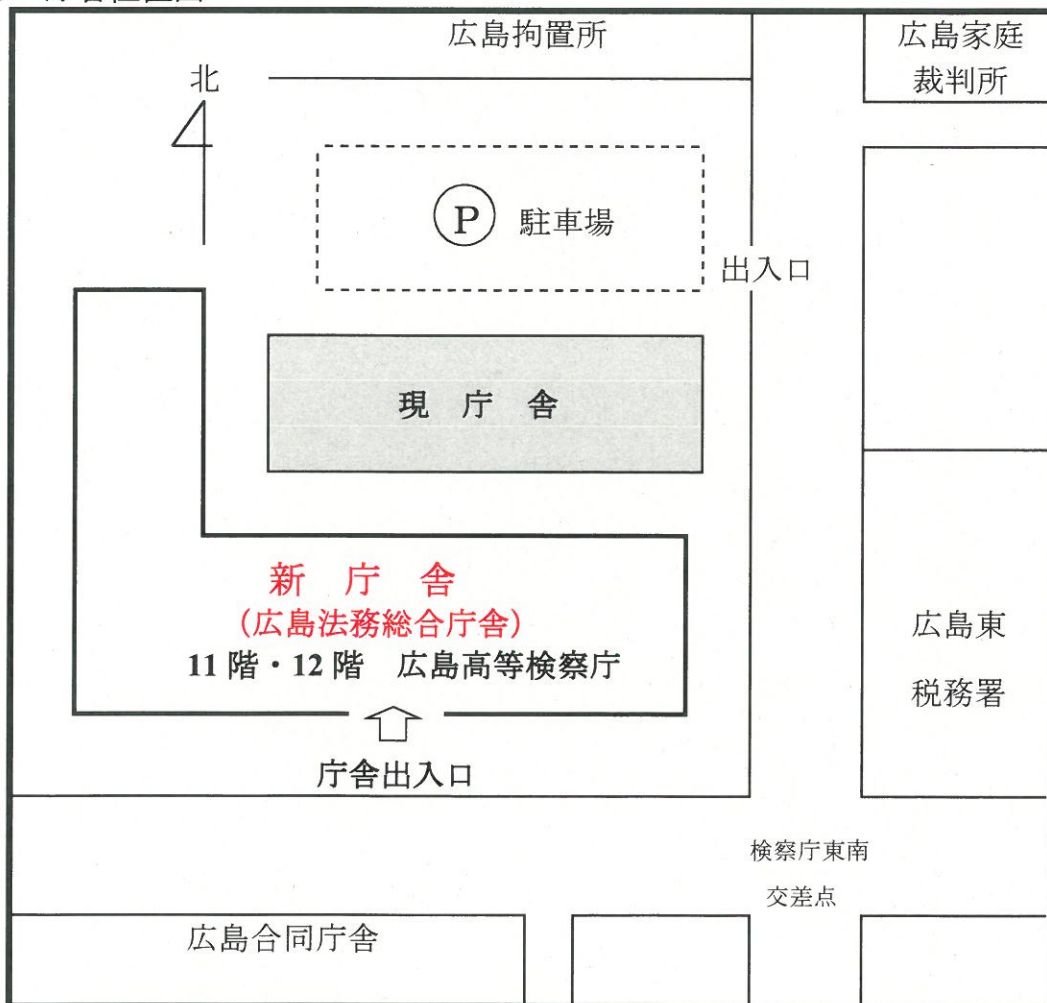

広島高等検察庁は、平成 23 年 8 月 6 日（土曜日）に新庁舎（広島法務総合庁舎）に移転し、同月 8 日（月曜日）から執務を開始します。

○ 新庁舎の所在地

郵便番号 730-0012

所在地 広島市中区上八丁堀 2 番 31 号

広島法務総合庁舎 11 階・12 階

～ 現庁舎に隣接した位置（庁舎位置図参照）です。～

○ 電話番号（変更はありません。）

代表電話 082-221-2451

○ 庁舎位置図

○ 高等検察庁部局別階層

12 階：事務局

11 階：総務部，刑事部，公安部

○ 入居官署

- ① 入居各官署は、平成23年8月中に新庁舎（広島法務総合庁舎）に順次移転し、業務を開始します。
- ② 各官署の移転日及び新庁舎における業務開始日等詳細は、各官署にお問い合わせ下さい。

入居官署は、以下の7官署です。

- ・ 広島高等検察庁
- ・ 広島地方・区検察庁
- ・ 中国地方更生保護委員会
- ・ 広島保護観察所
- ・ 広島入国管理局
- ・ 中国公安調査局
- ・ 法務総合研究所広島支所