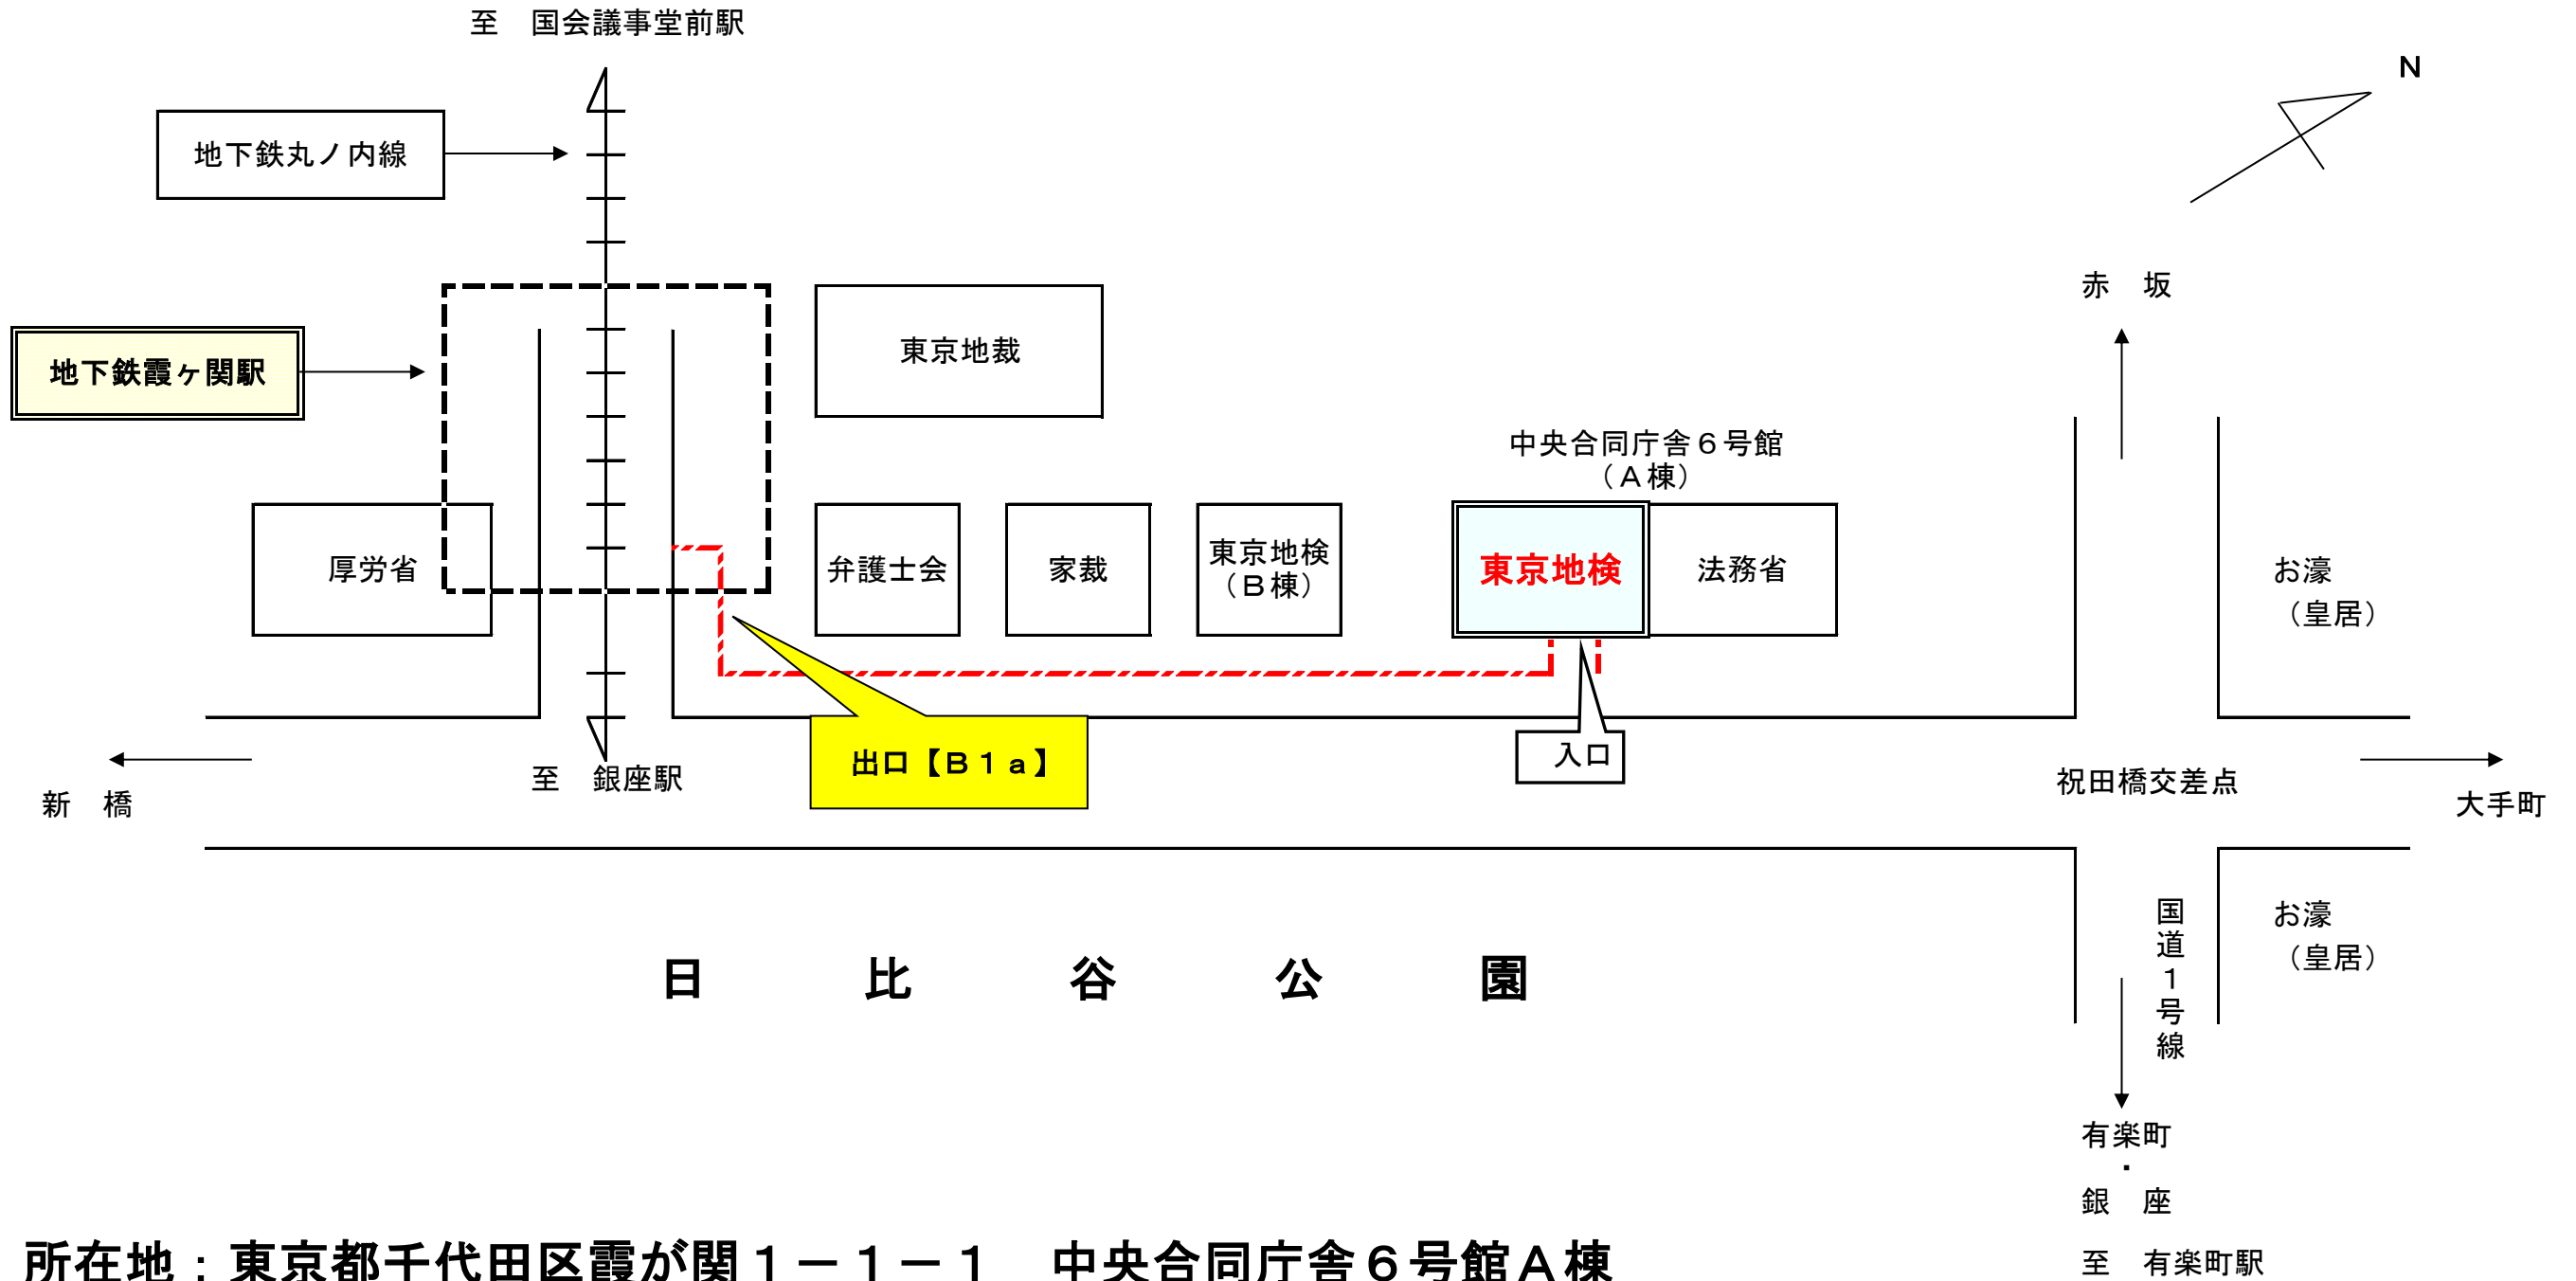

# 東京地方検察庁への案内図

◎地下鉄丸ノ内線 霞ヶ関駅から 徒歩約3分

◎JR線 有楽町駅から 徒歩約10分