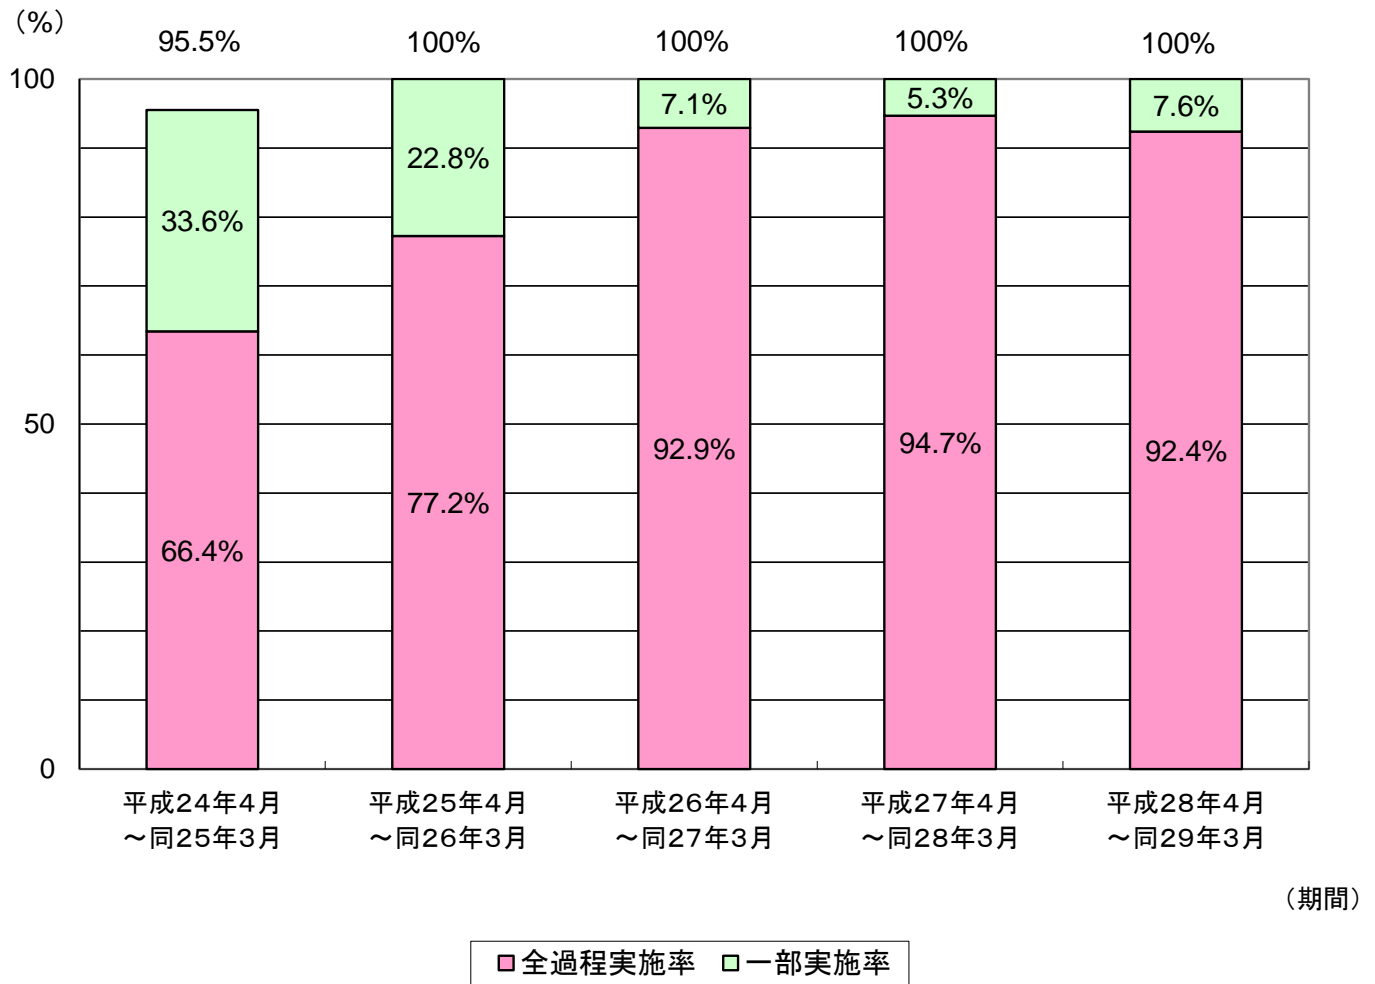

○ 独自捜査事件

・録音・録画の実施率

・録音・録画の実施件数・実施率

実施期間	総数	実施件数	不実施件数	実施件数の内訳	
				全過程	一部
平成24年4月～同25年3月	134	128 (95.5%)	6 (4.5%)	85 (66.4%)	43 (33.6%)
平成25年4月～同26年3月	123	123 (100.0%)	0 (0.0%)	95 (77.2%)	28 (22.8%)
平成26年4月～同27年3月	99	99 (100.0%)	0 (0.0%)	92 (92.9%)	7 (7.1%)
平成27年4月～同28年3月	131	131 (100.0%)	0 (0.0%)	124 (94.7%)	7 (5.3%)
平成28年4月～同29年3月	92	92 (100.0%)	0 (0.0%)	85 (92.4%)	7 (7.6%)
合計	579	573 (99.0%)	6 (1.0%)	481 (83.9%)	92 (16.1%)

(注1)「実施件数」及び「不実施件数」の()内は、実施・不実施率(総数に占める実施・不実施件数の割合)。

(注2)「全過程実施件数」及び「一部実施件数」の()内は、各実施率(実施件数に占める割合)。