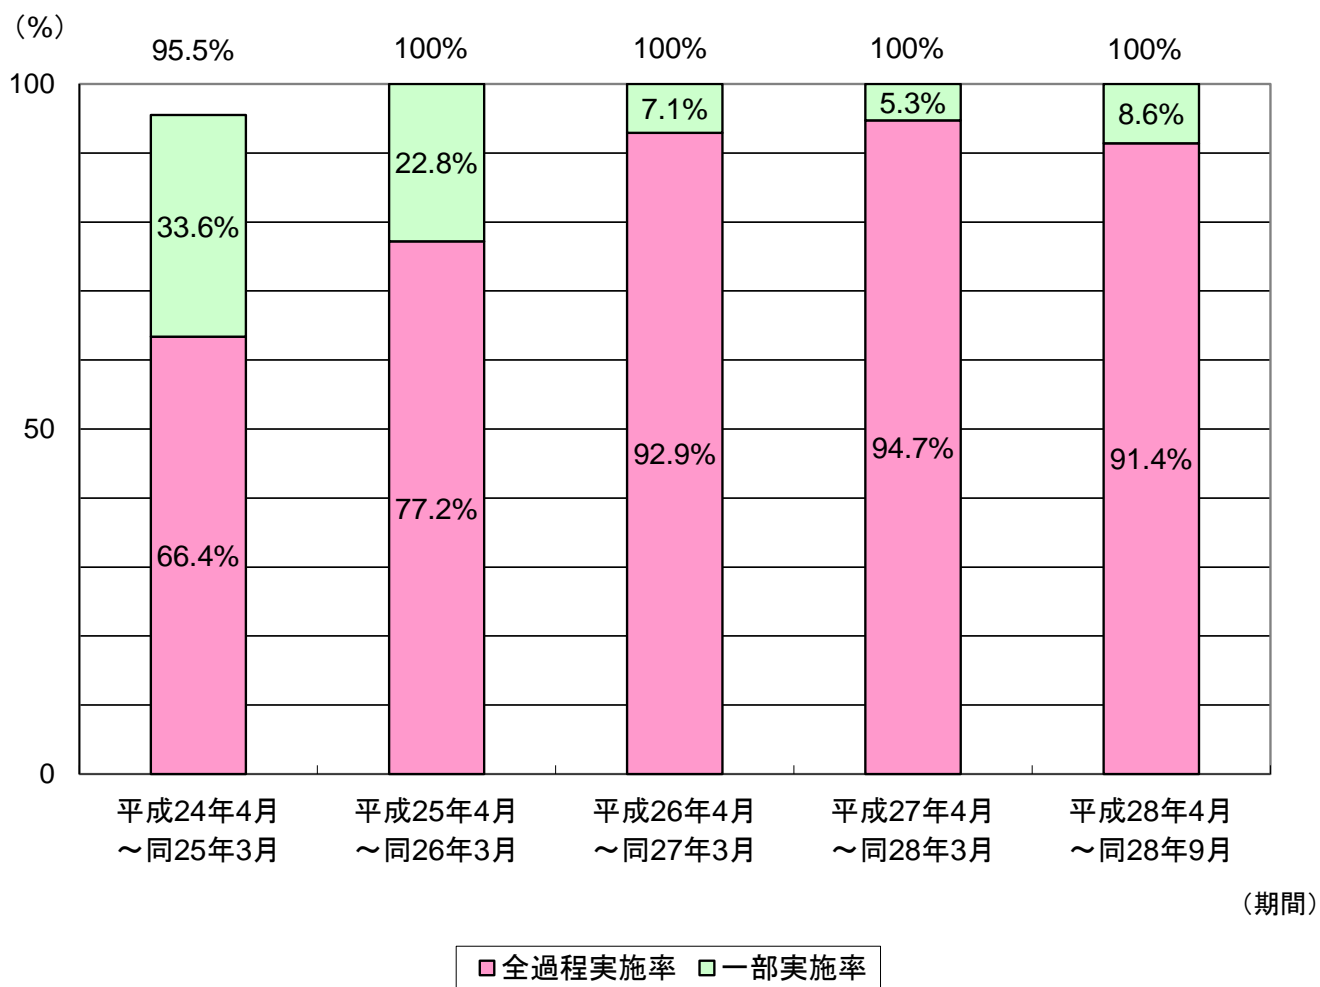

○ 独自捜査事件

・録音・録画の実施率

・録音・録画の実施件数・実施率

実施期間	総数	実施件数	不実施件数	実施件数の内訳	
				全過程	一部
平成24年4月～同25年3月	134	128 (95.5%)	6 (4.5%)	85 (66.4%)	43 (33.6%)
平成25年4月～同26年3月	123	123 (100.0%)	0 (0.0%)	95 (77.2%)	28 (22.8%)
平成26年4月～同27年3月	99	99 (100.0%)	0 (0.0%)	92 (92.9%)	7 (7.1%)
平成27年4月～同28年3月	131	131 (100.0%)	0 (0.0%)	124 (94.7%)	7 (5.3%)
平成28年4月～同28年9月	35	35 (100.0%)	0 (0.0%)	32 (91.4%)	3 (8.6%)
合計	522	516 (98.9%)	6 (1.1%)	428 (82.9%)	88 (17.1%)

(注1)「実施件数」及び「不実施件数」の()内は、実施・不実施率(総数に占める実施・不実施件数の割合)。

(注2)「全過程実施件数」及び「一部実施件数」の()内は、各実施率(実施件数に占める割合)。