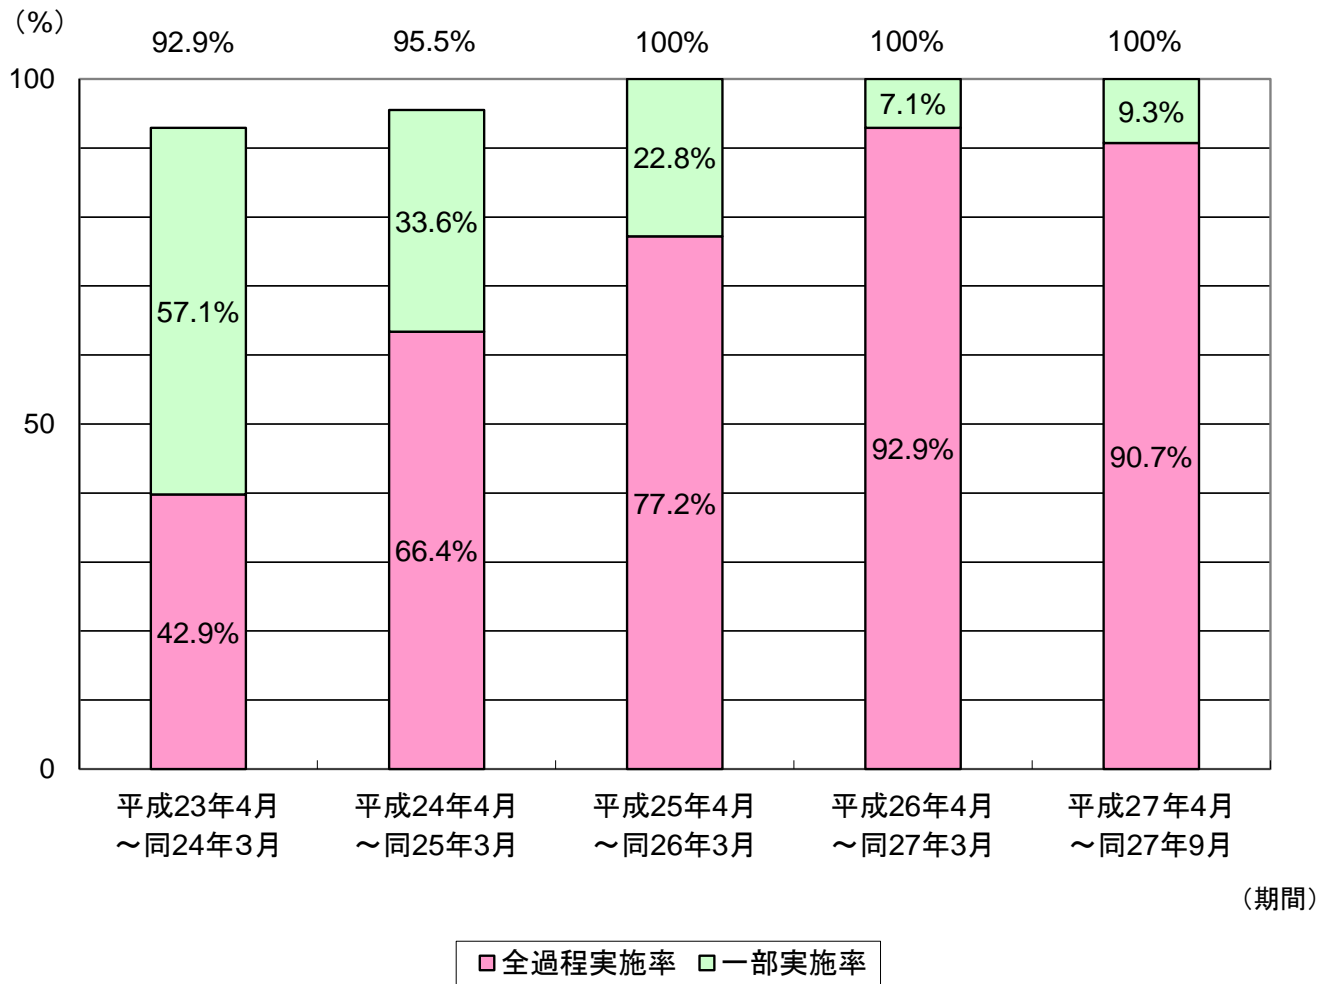

○ 独自捜査事件

・録音・録画の実施率

・録音・録画の実施件数・実施率

実施期間	総数	実施件数	不実施件数	実施件数の内訳	
				全過程	一部
平成23年4月～同24年3月	98	91 (92.9%)	7 (7.1%)	39 (42.9%)	52 (57.1%)
平成24年4月～同25年3月	134	128 (95.5%)	6 (4.5%)	85 (66.4%)	43 (33.6%)
平成25年4月～同26年3月	123	123 (100.0%)	0 (0.0%)	95 (77.2%)	28 (22.8%)
平成26年4月～同27年3月	99	99 (100.0%)	0 (0.0%)	92 (92.9%)	7 (7.1%)
平成27年4月～同27年9月	54	54 (100.0%)	0 (0.0%)	49 (90.7%)	5 (9.3%)
合計	508	495 (97.4%)	13 (2.6%)	360 (72.7%)	135 (27.3%)

(注1)「実施件数」及び「不実施件数」の()内は、実施・不実施率(総数に占める実施・不実施件数の割合)。

(注2)「全過程実施件数」及び「一部実施件数」の()内は、各実施率(実施件数に占める割合)。